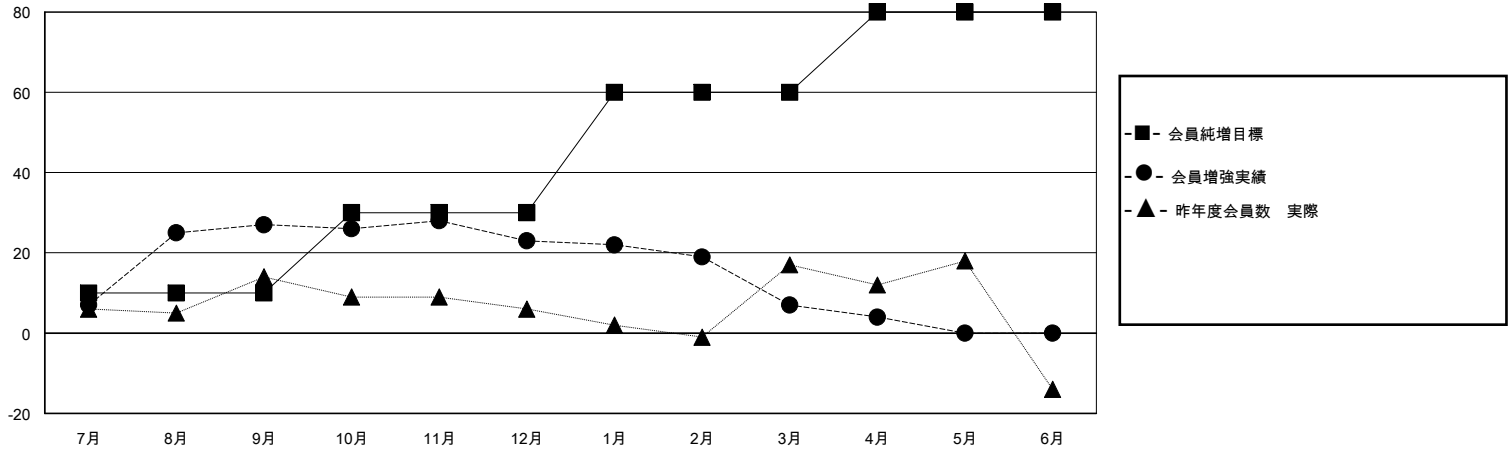

# MONTHLY MEMBERSHIP PROGRESS REPORT

District 332 C

Results as of: 4/30/2024

GMT:

地域 JAPAN

GMT会則地域

クラブ				名			
結果：2023-2024				結果：2023-2024			
四半期	新クラブ目標	新クラブ	解散クラブ	四半期	会員純増目標	会員増強実績	退会者(転籍を含む)実際
7月/8月/9月	0	0	0	7月/8月/9月	10	51	22
10月/11月/12月	0	0	0	10月/11月/12月	20	14	18
1月/2月/3月	1	0	0	1月/2月/3月	30	15	31
4月/5月/6月	0	0	0	4月/5月/6月	20	9	12

新クラブ目標及び実績累計

会員目標及び実績累計

解散クラブ: 0	35 CLUBS OF 55 一名以上の新会員を登録	<b>男女別</b>
		男性 1,102 (72.45%)
		女性 419 (27.55%)
<b>退会者</b>	<a href="#">会員累計データを見るには、ここをクリック</a>	世帯主/家族会員合計 604
物故会員 12		国際会費半額の家族会員 331
クラブ解散 0		
その他 71		
合計 83		