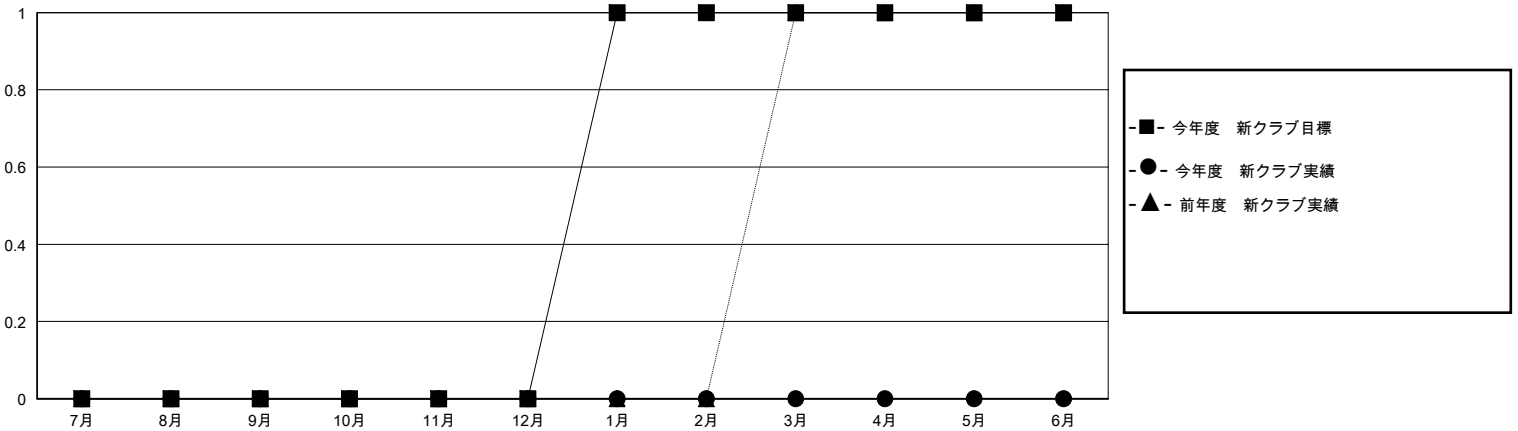

# MONTHLY MEMBERSHIP PROGRESS REPORT

District 332 C

Results as of: 4/30/2024

GMT:

地域 JAPAN

GMT会則地域

クラブ				名			
結果：2023-2024				結果：2023-2024			
四半期	新クラブ目標	新クラブ	解散クラブ	四半期	会員純増目標	会員増強実績	退会者(転籍を含む)実際
7月/8月/9月	0	0	0	7月/8月/9月	10	51	22
10月/11月/12月	0	0	0	10月/11月/12月	20	14	18
1月/2月/3月	1	0	0	1月/2月/3月	30	15	31
4月/5月/6月	0	0	0	4月/5月/6月	20	9	12

新クラブ目標及び実績累計

会員目標及び実績累計

解散クラブ: 0	35 CLUBS OF 55 一名以上の新会員を登録	<b>男女別</b>
		男性 1,102 (72.45%)
		女性 419 (27.55%)
<b>退会者</b>	<a href="#">会員累計データを見るには、ここをクリック</a>	世帯主/家族会員合計 604
物故会員 12		国際会費半額の家族会員 331
クラブ解散 0		
その他 71		
合計 83		